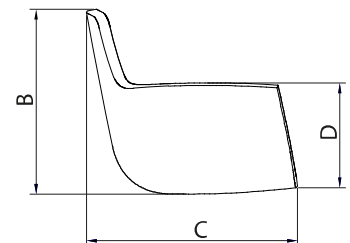

BARI-N
Casco em bruto

BARI-EN
Casco com verniz - Faia natural

FEBE

Cascos em Poliuretano

Código	A	B	C	D
FEBE	540	420	555	225

ERA

Cascos em Poliuretano

Código	A	B	C	D
ERA	582	500	575	280

Cascos para Cadeiras

FERRO COM ESPUMA MOLDADA Cascos Sally

SALLY

SE0090

Altura: 408 mm | Profundidade: 440 mm | Largura: 450 mm

SALLY-SB

SE0091

Altura: 460 mm | Profundidade: 450 mm | Largura: 470 mm