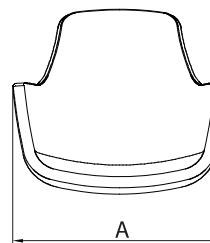

BARI-N
Casco em bruto

BARI-EN
Casco com verniz - Faia natural

FEBE

Cascos em Poliuretano

Código	A	B	C	D
FEBE	540	420	555	225

ERA

Cascos em Poliuretano

Código	A	B	C	D
ERA	582	500	575	280

Cascos para Cadeiras

FERRO COM ESPUMA MOLDADA Cascos Sally

SALLY

SE0090

Altura: 408 mm | Profundidade: 440 mm | Largura: 450 mm

SALLY-SB

SE0091

Altura: 460 mm | Profundidade: 450 mm | Largura: 470 mm