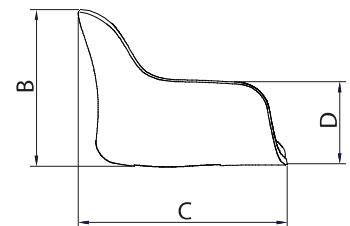

FEBE

Cascos em Poliuretano

Código	A	B	C	D
FEBE	540	420	555	225