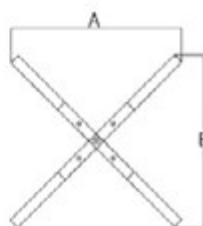

WOODY

Código	A	B	C
TELCL01002NE	545	475	385