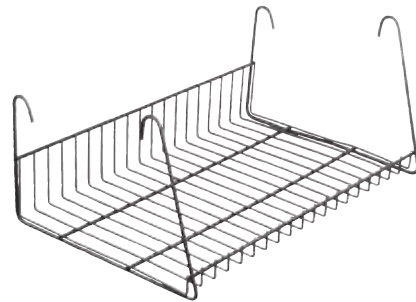

ISO

SF92V:
Estrutura ISÓSCOLE preta tubo de 16

SF92V-CZ:
Estrutura ISÓSCOLE cinza tubo de 16

SF92CV:
Estrutura ISÓSCOLE cromado tubo de 16

SF92V-G

SF92V: Preto texturado

SF92C: Cromado

SF92-CZ: Cinza 7035

92CV-ML

Suporte livros | Revistas

PBR

Pé de viga

90TVN

Tubo para vigas

Medidas

90TVN 2P 80 x 40 x 1150mm

90TVN 3P 80 x 40 x 1700mm

90TVN 4P 80 x 40 x 2200mm

90TVN 5P 80 x 40 x 2700mm

Estruturas

SL40V

SL40V:
Patim preto com chapa

SL43C

Patim cromado Pegaso