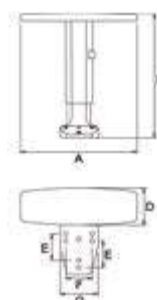

## AC-78

Par de braços 3D - poliuretano no topo

Código	A	B	C	D	E	F	G
<b>AC-78</b>	248	250-320	78	80	55	55	80

## FRITZ

Par de braços reguláveis FRITZ

Código	A	B	C	D	E	F	G
<b>FRITZ</b>	248	250-320	78	80	55	55	80

## FRITZ BRANCO

Par de braços reguláveis FRITZ

Código	A	B	C	D	E	F	G
<b>AR07-B</b>	248	250-320	78	80	55	55	80

## BISTI-R

Braço Iso esquerdo

Código	A	B	C	D	E	F
<b>BISTI-R</b>	290	250	190	∅ 18	45	15x15