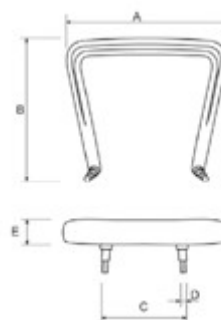

## BRALO7T

Par de braços alumínio polido com apoio em P.U.

## ELITE

Par de braços Elite

## BIS-R

Braço Iso Rodiag

Código	A	B	C	D	E
<b>BIS-R</b>	290	250	190	∅ 18	45