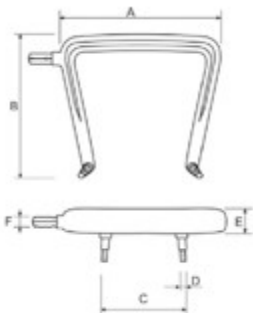

# Braços

## BIST-R

Braço Iso com gancho

Código	A	B	C	D	E	F
<b>BIST-R</b>	290	250	190	∅ 18	45	15x15

## BISTI-R

Braço Iso esquerdo

Código	A	B	C	D	E	F
<b>BISTI-R</b>	290	250	190	∅ 18	45	15x15