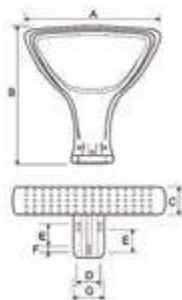

Braços

BRG

Par de braços Golf

Código	A	B	C	D	E	F	G
BRG	290	285	51	55	55	15	80