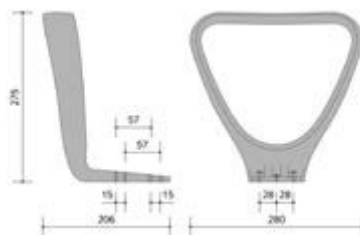

## AC-78

Par de braços 3D - poliuretano no topo

Código	A	B	C	D	E	F	G
<b>AC-78</b>	248	250-320	78	80	55	55	80

## BRG

Par de braços Golf

Código	A	B	C	D	E	F	G
<b>BRG</b>	290	285	51	55	55	15	80

## BRKING

Par de braços King