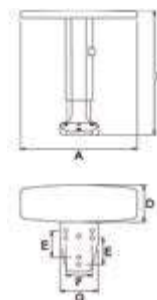

## AC-78

Par de braços 3D - poliuretano no topo

Código	A	B	C	D	E	F	G
<b>AC-78</b>	248	250-320	78	80	55	55	80

## FRITZ

Par de braços reguláveis FRITZ

Código	A	B	C	D	E	F	G
<b>FRITZ</b>	248	250-320	78	80	55	55	80

## BIS-R

Braço Iso Rodiag

Código	A	B	C	D	E
<b>BIS-R</b>	290	250	190	∅ 18	45

## BISTI-R

Braço Iso esquerdo

Código	A	B	C	D	E	F
<b>BISTI-R</b>	290	250	190	∅ 18	45	15x15