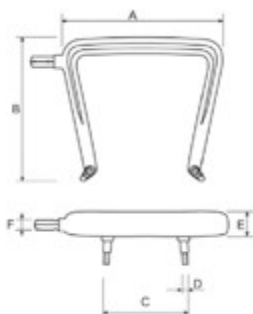

## BIS-R

Braço Iso Rodiag

Código	A	B	C	D	E
<b>BIS-R</b>	290	250	190	∅ 18	45

# Braços

## BIST-R

Braço Iso com gancho

Código	A	B	C	D	E	F
<b>BIST-R</b>	290	250	190	∅ 18	45	15x15

## BISTI-R

Braço Iso esquerdo

Código	A	B	C	D	E	F
<b>BISTI-R</b>	290	250	190	∅ 18	45	15x15