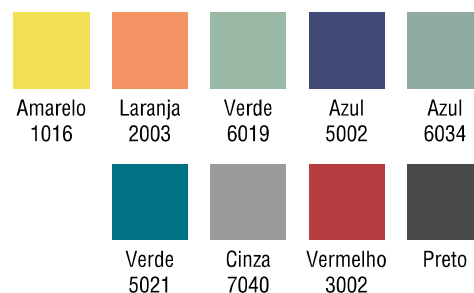

## POLIPROPILENO

### NOVAISO

Costa + Assento:  
NOV

Cores disponíveis

### VICENZA

Cores disponíveis

Código	A	B	C	D	E
SIV	520	420	250	31,5	42,5