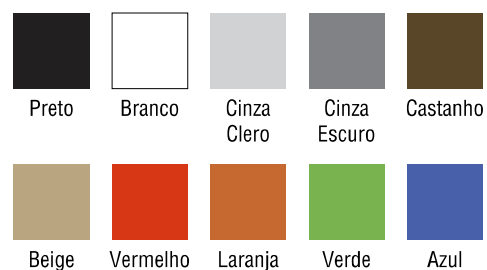

## POLIPROPILENO

### NOVAISO

Costa + Assento:  
NOV

Cores disponíveis

### VICENZA

Cores disponíveis

Código	A	B	C	D	E
SIV	520	420	250	31,5	42,5