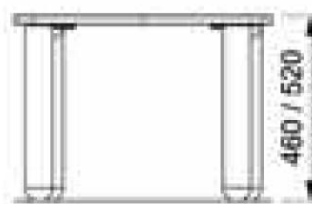

## CADEIRA S18

Cadeira Infantil

Cores disponíveis: Amarelo / Azul / Vermelho / Verde

## Perna de mesa: GT048

Pernas de Mesa  
Cores disponíveis: Amarelo / Azul / Vermelho / Verde

## CARRO PARA BERÇO

CÓDIGO: 8720501

Medidas:  
130 x 56 x 19 cm  
130 x 56 x 12 cm