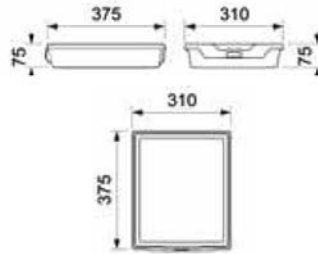

ESCOLAR

Caixas / Gavetas