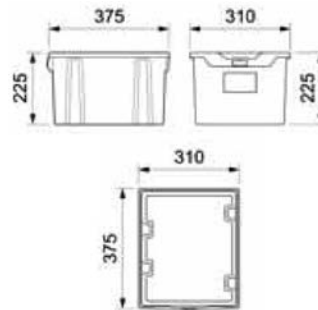

ESCOLAR

Caixas / Gavetas