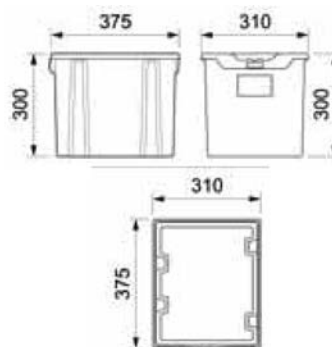

ESCOLAR

Caixas / Gavetas