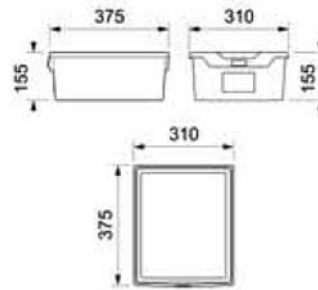

ESCOLAR

Caixas / Gavetas