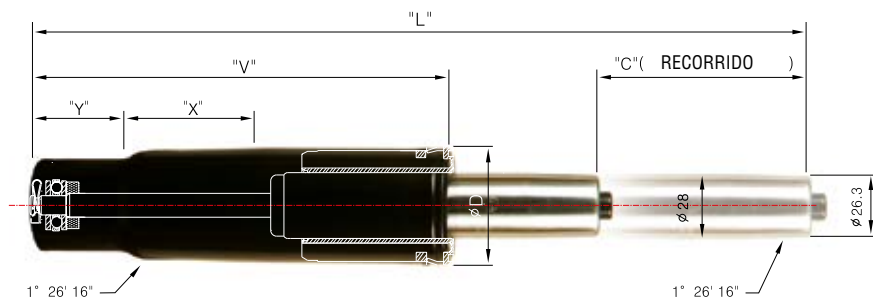

Amortecedores / Telescópio

CÓDIGO 1	CÓDIGO 2	Y	X	V	L	C	ACABADO
KGLB	PGB5 240	0	65	230	412	124	preto
KGLNC	PGB5 MED. C	0	93	242	443	120	cromado
KGLC	PGB5 195	0	65	197	379	97	preto/cromado
KGLC272	PGB5 170 CÓNICO	43	58	168	292	62	preto/cromado
KGLC273	PGB5 170	14	58	170	292	67	preto/cromado
KGL116	PGBS KGL 116	37	58	200	360	95	preto/cromado
KGL117	PGBS KGL 117	12	58	232	420	120	preto
KGL1088	PGBS KGL 1088	17	58	170	309	80	preto
KGL1210	PGBS KGL 1210	22	58	303	565	202	preto/cromado
KGLL	PGBS GRA.	43	58	375	693	241	preto/cromado

CÓDIGO	Y	X	V	L	C	ACABADO
KGR1115	22	58	242	397	107	preto

Amortecedor cadeiras cabeleireiro - cromada

Código	A	B	C	D	E	F	G	H
21.30.095.00C	40	310	∅ 50	320	∅ 26	265	150	195

Telescópio 3 cones