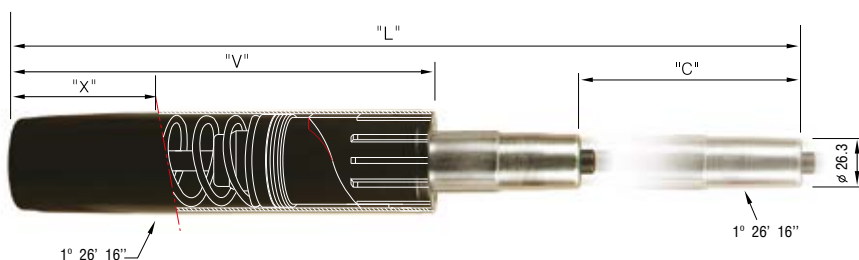

Amortecedores / Telescópio

CÓDIGO 1	CÓDIGO 2	Y	X	V	L	C	ACABADO
KGLB	PGB5 240	0	65	230	412	124	preto
KGLNC	PGB5 MED. C	0	93	242	443	120	cromado
KGLC	PGB5 195	0	65	197	379	97	preto/cromado
KGLC272	PGB5 170 CÓNICO	43	58	168	292	62	preto/cromado
KGLC273	PGB5 170	14	58	170	292	67	preto/cromado
KGL116	PGBS KGL 116	37	58	200	360	95	preto/cromado
KGL117	PGBS KGL 117	12	58	232	420	120	preto
KGL1088	PGBS KGL 1088	17	58	170	309	80	preto
KGL1210	PGBS KGL 1210	22	58	303	565	202	preto/cromado
KGLL	PGBS GRA.	43	58	375	693	241	preto/cromado

CÓDIGO	Y	X	V	L	C	ACABADO
KGR1115	22	58	242	397	107	preto

Amortecedor cadeiras cabeleireiro - cromada

Código	A	B	C	D	E	F	G	H
21.30.095.00C	40	310	∅ 50	320	∅ 26	265	150	195

Telescópio 3 cones