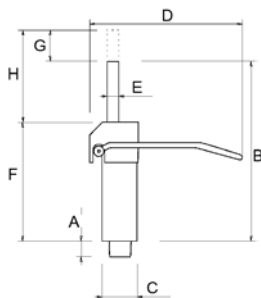

Amortecedores / Telescópio

CÓDIGO 1	CÓDIGO 2	Y	X	V	L	C	ACABADO
KGLB	PGB5 240	0	65	230	412	124	preto
KGLNC	PGB5 MED. C	0	93	242	443	120	cromado
KGLC	PGB5 195	0	65	197	379	97	preto/cromado
KGLC272	PGB5 170 CÓNICO	43	58	168	292	62	preto/cromado
KGLC273	PGB5 170	14	58	170	292	67	preto/cromado
KGL116	PGBS KGL 116	37	58	200	360	95	preto/cromado
KGL117	PGBS KGL 117	12	58	232	420	120	preto
KGL1088	PGBS KGL 1088	17	58	170	309	80	preto
KGL1210	PGBS KGL 1210	22	58	303	565	202	preto/cromado
KGLL	PGBS GRA.	43	58	375	693	241	preto/cromado

CÓDIGO	Y	X	V	L	C	ACABADO
KGR1115	22	58	242	397	107	preto

Amortecedor cadeiras cabeleireiro - cromada

Código	A	B	C	D	E	F	G	H
21.30.095.00C	40	310	∅ 50	320	∅ 26	265	150	195

Telescópio 3 cones